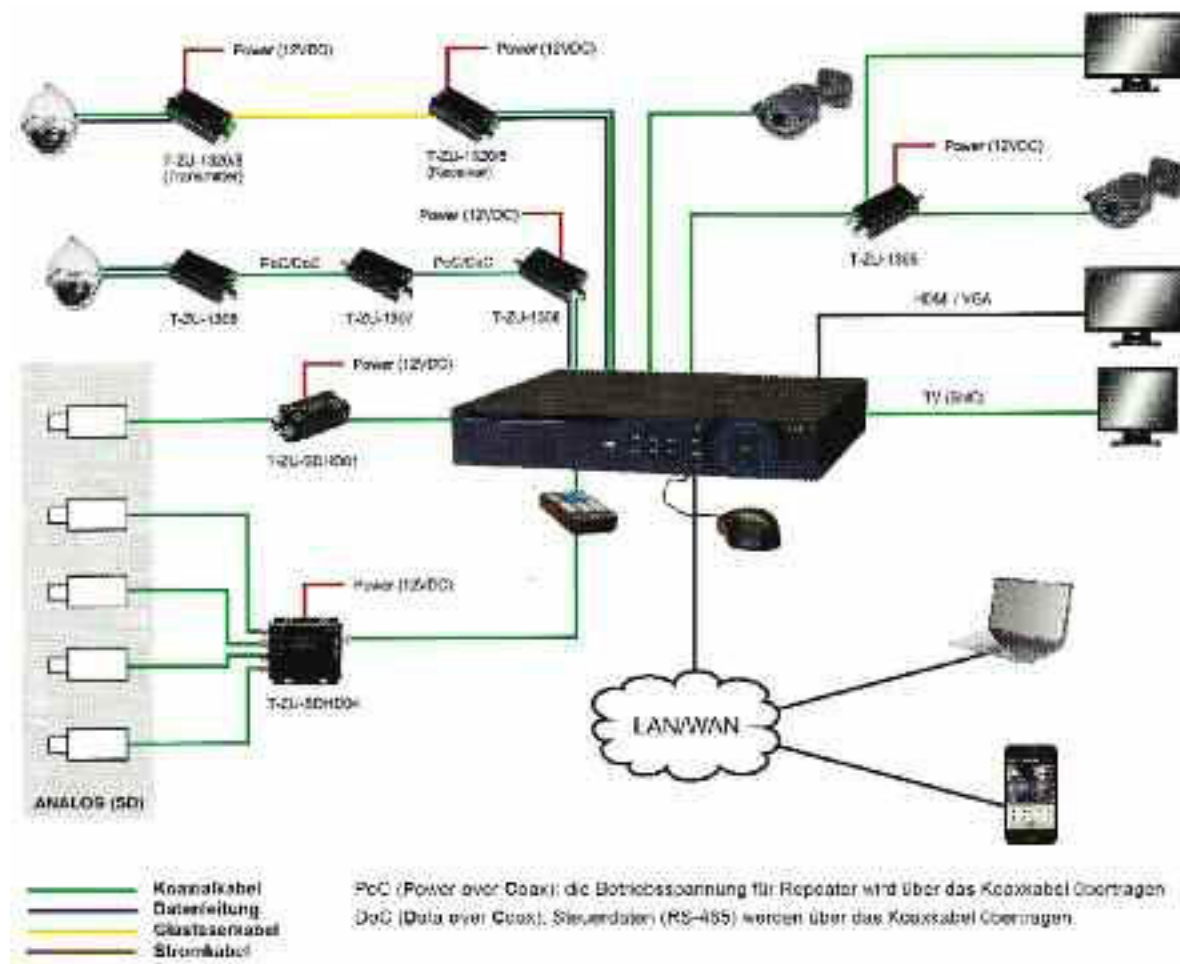

HD-IP-POE - Das System